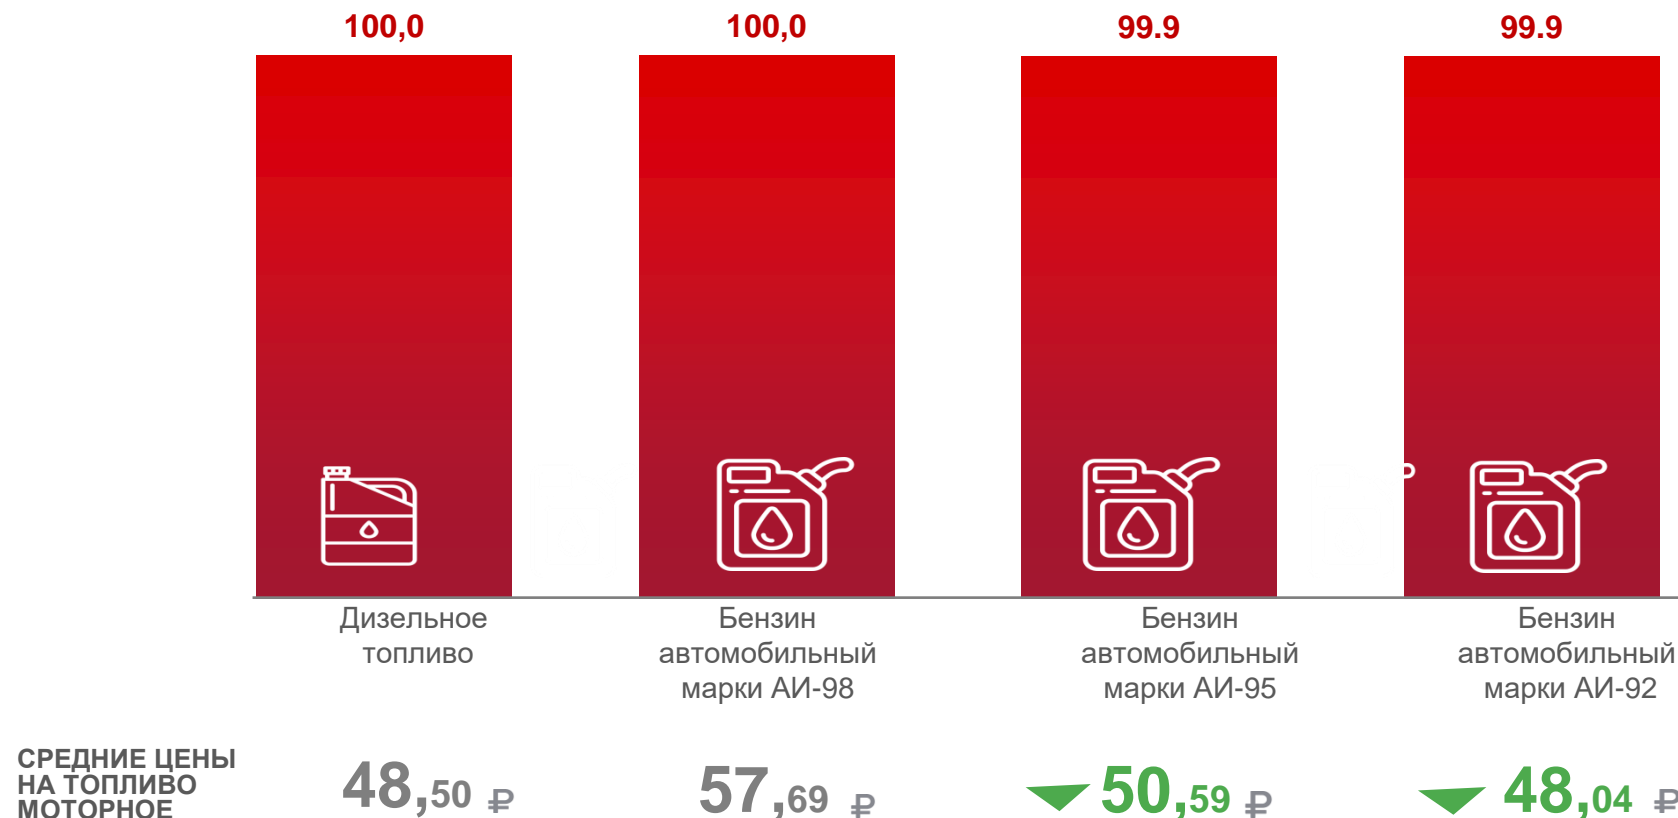

ИНДЕКСЫ ЦЕН НА ТОПЛИВО МОТОРНОЕ

С 4 по 11 февраля 2022 г. В % к предыдущей неделе

ИНДЕКС ЦЕН НА ТОПЛИВО МОТОРНОЕ

СРЕДНИЕ ЦЕНЫ
НА ТОПЛИВО
МОТОРНОЕ